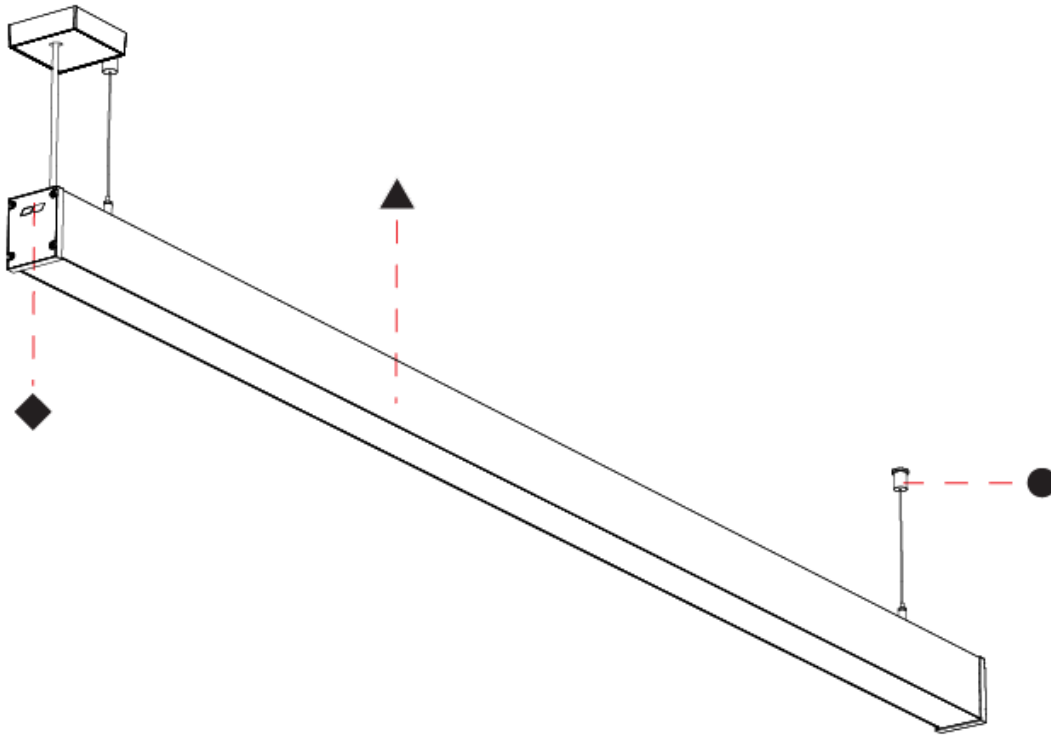

SLIDER STRAIGHT IP54 SUSPENSION

A300939-

PROJECT _____

TYPE _____

SPECIFIER _____

QUANTITY _____

DATE _____

A